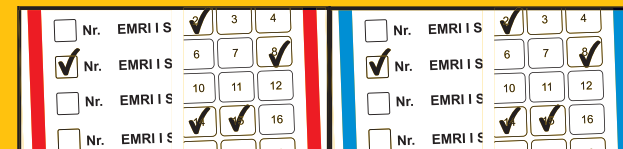

NË VENDVOTIM PREJ JUSH DO TË KËRROHET NJËRA NGA KËTO DOKUMENTE TË IDENTIFIKIMIT:

- A. LETËRNJOFTIMI VALID I UNMIK-UT;
- B. DOKUMENTI VALID I UDHËTIMIT I UNMIK-UT;
- C. PATENTË SHOFERI VALID I UNMIK-UT;
- D. KARTELA VALIDE E PZHBV-SË; OSE
- E. KARTELA VALIDE E REFUGJATIT.

NJË ANËTAR T'JETËR I KËSHILLIT TË VENDVOTIMIT DO TË GJEJË EMRIN TUAJ NË LISTËN VOTUESE DHE JU DO TË NËNSHKRUANI PRANË EMRIT TUAJ.

PASI TË IDENTIFIKOHENI, NJË ANËTAR T'JETËR DO T'JU SPËRKAS GISHTIN E DORËS SË DJATHTË ME NJË NGJYRË TË PADUKSHME. PASTAJ DO TË MERRNI TRE FLETËVOTIME TË PALOSURA DHE TË VULOSURA NË NJË SKAJ.