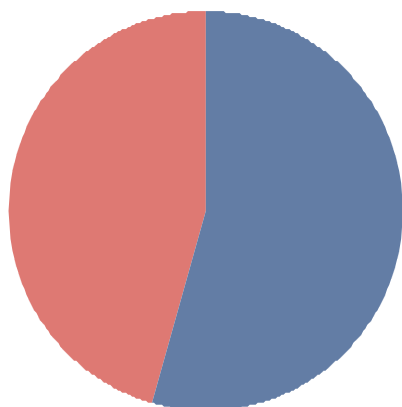

Mitrovica e Veriut / Severna Mitrovica

■ KRSTIMIR PANTIĆ	54.4%
■ OLIVER IVANOVIĆ	45.6%
Total:	100.0%

Mitrovica e Veriut / Severna Mitrovica				
Emri/ Ime	Mbiemri/ Prezime	Emri i Partisë / Naziv Partije	Votave/Glasova	Përqindja/ Procentat
KRSTIMIR	PANTIĆ	126 G.I.SRPSKA	2,293	54,38%
OLIVER	IVANOVIĆ	41 GI SDP - OLIVER IVANOVIC	1,924	45,62%