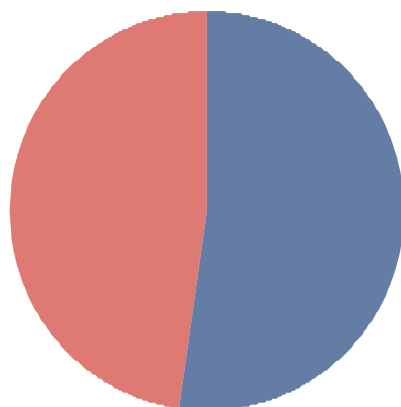

Ranilluk/Ranillug

■ GRADIMIR MIKIĆ	52.3%
■ MILAN ARITONOVIĆ	47.7%
Total:	100.0%

Ranilluk/Ranillug				
Emri/ Ime	Mbiemri/ Prezime	Emri i Partisë / Naziv Partije	Votave/Glasova	Përqindja/ Procentat
GRADIMIR	MIKIĆ	126 G.I.SRPSKA	1,645	52,34%
MILAN	ARITONOVIĆ	134 SRPSKA NARODNA PARTIJA KOSOVA - SNP	1,498	47,66%