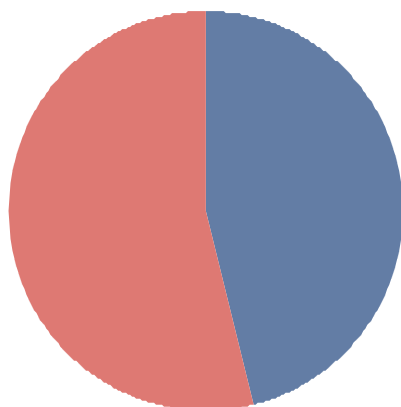

Obiliq/Obilić

MEHMET KRASNIQI	46.2%
XHA FER GASHI	53.8%
Total:	100.0%

Obiliq/Obilić				
Emri/ Ime	Mbiemri/ Prezime	Emri i Partisë / Naziv Partije	Votave/Glasova	Përqindja/ Procentat
XHA FER	GASHI	62 AAK-LDD ALEANCA PËR ARDHMËRINË E KOSOVËS LDD	5,380	53,81%
MEHMET	KRASNIQI	78 LDK - LIDHJA DEMOKRATIKE E KOSOVËS	4,619	46,19%