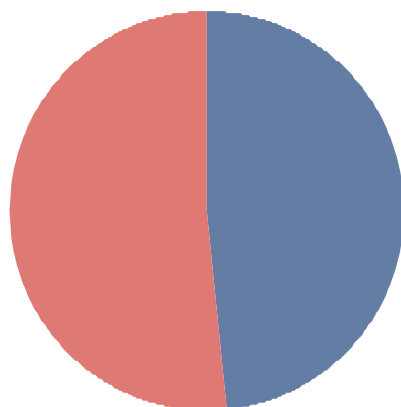

Prishtinë/Priştina

ISA MUSTAFA	48.2%
SHPEND AHMETI	51.8%
Total:	100.0%

Prishtinë/Priştina				
Emri/ Ime	Mbiemri/ Prezime	Emri i Partisë / Naziv Partije	Votave/Glasova	Përqindja/ Procentat
SHPEND	AHMETI	61 LËVIZJA VETËVENDOSJE!	37,604	51,80%
ISA	MUSTAFA	78 LDK - LIDHJA DEMOKRATIKE E KOSOVËS	34,994	48,20%