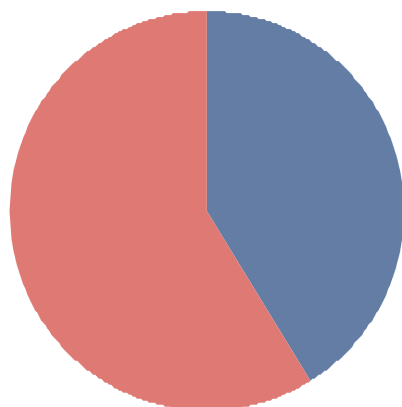

Vit/Vitna

■ NEXHMEDIN ARIFI	41.1%
■ SOKOL HALITI	58.9%
Total:	100.0%

Vit/Vitna				
Emri/ Ime	Mbiemri/ Prezime	Emri i Partisë / Naziv Partije	Votave/Glasova	Përqindja/ Procentat
SOKOL	HALITI	78 LDK - LIDHJA DEMOKRATIKE E KOSOVËS	11,129	58,88%
NEXHMEDIN	ARIFI	99 PDK - PARTIA DEMOKRATIKE E KOSOVËS	7,773	41,12%