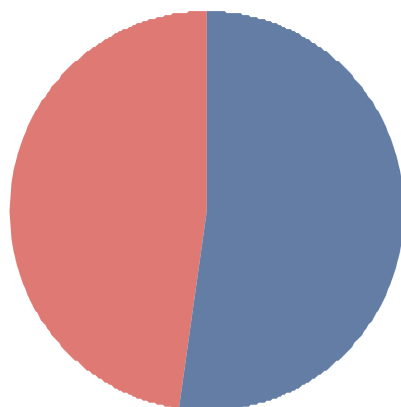

Mitrovica e Jugut/Juzna Mitrovica

AGIM BAHTIRI	52.3%
AVNI KASTRATI	47.7%
Total:	100.0%

Mitrovica e Jugut/Juzna Mitrovica				
Emri/ Ime	Mbiemri/ Prezime	Emri i Partisë / Naziv Partije	Votave/Glasova	Përqindja/ Procentat
AGIM	BAHTIRI	89 AKR - ALEANCA KOSOVA E RE	12,479	52,27%
AVNI	KASTRATI	99 PDK - PARTIA DEMOKRATIKE E KOSOVËS	11,394	47,73%