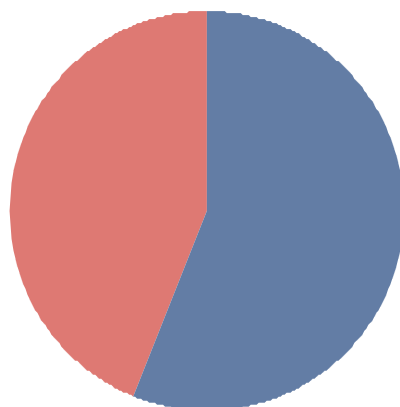

Štrpce/Shtërpçë

■	BRA TISLAV NIKOLIĆ	56.3%
■	IVAN REDŽIĆ	43.8%
	Total:	100.0%

Štrpce/Shtërpçë				
Emri/ Ime	Mbiemri/ Prezime	Emri i Partisë / Naziv Partije	Votave/Glasova	Përqindja/ Procentat
BRATISLAV	NIKOLIĆ	130 SAMOSTALNA LIBERALNA STRANKA - SLS	3,754	56,25%
IVAN	REDŽIĆ	126 G.I.SRPSKA	2,920	43,75%