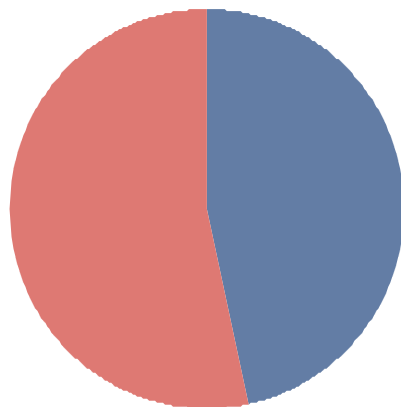

Suharekë/Suva Reka

BALI MUHARREMAJ	46.6%
SALI ASLLANAJ	53.4%
Total:	100.0%

Suharekë/Suva Reka				
Emri/ Ime	Mbiemri/ Prezime	Emri i Partisë / Naziv Partje	Votave/Glasova	Përqindja/ Procentat
SALI	ASLLANAJ	78 LDK - LIDHJA DEMOKRATIKE E KOSOVËS	13,964	53,38%
BALI	MUHARREMAJ	62 AAK-LDD ALEANCA PËR ARDHMËRINË E KOSOVËS LDD	12,197	46,62%