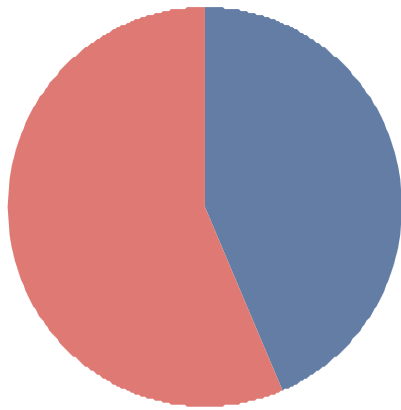

Pejë/Peć

■ ALI BERISHA	43.6%
■ GAZMEND MUHAXHERI	56.4%
Total:	100.0%

Pejë/Peć				
Emri/ Ime	Mbiemri/ Prezime	Emri i Partisë / Naziv Partije	Votave/Glasova	Përqindja/ Procentat
GAZMEND	MUHAXHERI	78 LDK - LIDHJA DEMOKRATIKE E KOSOVËS	23,211	56,37%
ALI	BERISHA	62 AAK-LDD ALEANCA PËR ARDHMËRINË E KOSOVËS LDD	17,967	43,63%