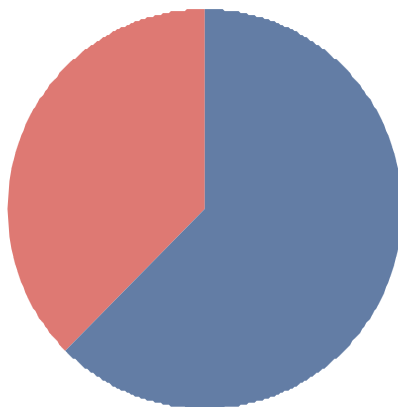

Junik/Junik

■ AGRON KUÇI	62.5%
■ ZENUN SHALA	37.5%
Total:	100.0%

Junik/Junik				
Emri/ Ime	Mbiemri/ Prezime	Emri i Partisë / Naziv Partije	Votave/Glasova	Përqindja/ Procentat
AGRON	KUÇI	62 AAK-LDD ALEANCA PËR ARDHMËRINË E KOSOVËS LDD	1,414	62,46%
ZENUN	SHALA	78 LDK - LIDHJA DEMOKRATIKE E KOSOVËS	850	37,54%