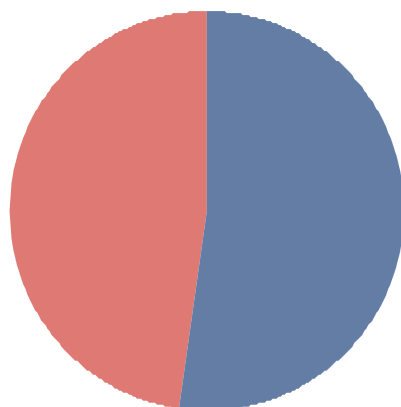

Partes/Partesh

■ DRAGAN NIKOLIĆ	52.2%
■ NENAD CVETKOVIĆ	47.8%
Total:	100.0%

Partes/Partesh				
Emri/ Ime	Mbiemri/ Prezime	Emri i Partisë / Naziv Partije	Votave/Glasova	Përqindja/ Procentat
DRAGAN	NIKOLIĆ	126 G.I.SRPSKA	1,413	52,16%
NENAD	CVETKOVIĆ	130 SAMOSTALNA LIBERALNA STRANKA - SLS	1,296	47,84%