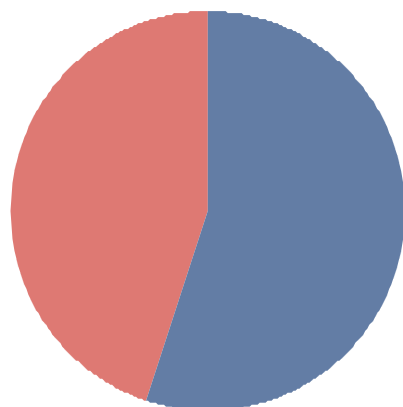

Kamenicë/Kamenica

BEGZAD SINANI	55.1%
SHAI P SURDULLI	44.9%
Total:	100.0%

Kamenicë/Kamenica				
Emri/ Ime	Mbiemri/ Prezime	Emri i Partisë / Naziv Partije	Votave/Glasova	Përqindja/ Procentat
BEGZAD	SINANI	99 PDK - PARTIA DEMOKRATIKE E KOSOVËS	9,319	55,07%
SHAI P	SURDULLI	78 LDK - LIDHJA DEMOKRATIKE E KOSOVËS	7,602	44,93%