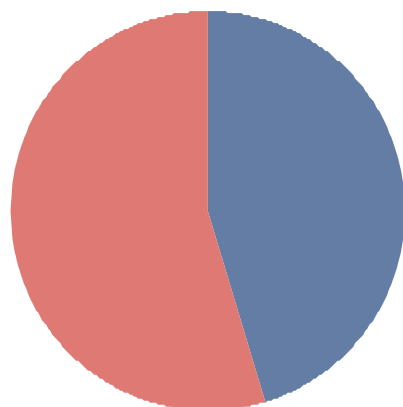

Kllokot/Klokot

SAŠA MIRKOVIĆ	45.2%
SREĆKO SPASIĆ	54.8%
Total:	100.0%

Kllokot/Klokot				
Emri/ Ime	Mbiemri/ Prezime	Emri i Partisë / Naziv Partije	Votave/Glasova	Përqindja/ Procentat
SREĆKO	SPASIĆ	126 G.I.SRPSKA	1,038	54,80%
SAŠA	MIRKOVIĆ	130 SAMOSTALNA LIBERALNA STRANKA - SLS	856	45,20%