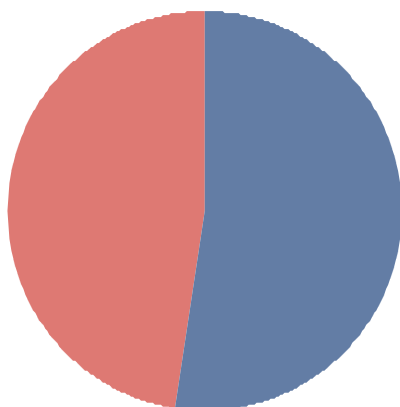

Rahovec/Orahovac

■ IDRIZ VEHAPI	52.4%
■ SMAJL LATIFI	47.6%
Total:	100.0%

Rahovec/Orahovac				
Emri/ Ime	Mbiemri/ Prezime	Emri i Partisë / Naziv Partije	Votave/Glasova	Përqindja/ Procentat
IDRIZ	VEHAPI	99 PDK - PARTIA DEMOKRATIKE E KOSOVËS	11,890	52,38%
SMAJL	LATIFI	62 AAK-LDD ALEANCA PËR ARDHMËRINË E KOSOVËS LDD	10,810	47,62%