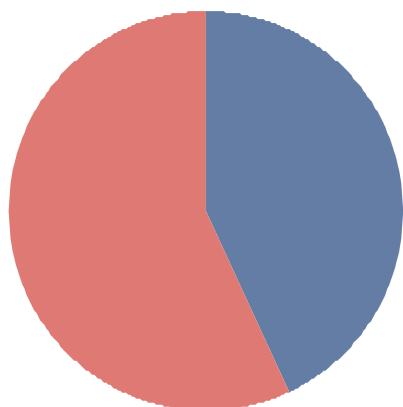

Novobërdë/Novo Brdo

BAJRUSH YMERI	43.0%
SVETISLAV IVANOVIĆ	57.0%
Total:	100.0%

Novobërdë/Novo Brdo				
Emri/ Ime	Mbiemri/ Prezime	Emri i Partisë / Naziv Partije	Votave/Glasova	Përqindja/ Procentat
SVETISLAV	IVANOVIĆ	126 G.I.SRPSKA	2,962	57,05%
BAJRUSH	YMERI	78 LDK - LIDHJA DEMOKRATIKE E KOSOVËS	2,230	42,95%