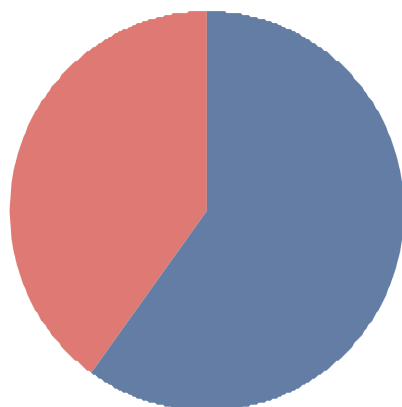

Gjilan/Gnjilane

LUTFI HAZIRI	60.0%
QEMAJL MUSTAFA	40.0%
Total:	100.0%

Gjilan/Gnjilane				
Emri/ Ime	Mbiemri/ Prezime	Emri i Partisë / Naziv Partje	Votave/Glasova	Përqindja/ Procentat
LUTFI	HAZIRI	78 LDK - LIDHJA DEMOKRATIKE E KOSOVËS	25,703	59,99%
QEMAJL	MUSTAFA	99 PDK - PARTIA DEMOKRATIKE E KOSOVËS	17,140	40,01%