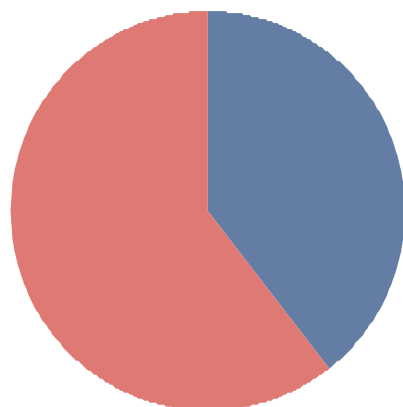

Dragash/Dragaš

FATMIR MEHMETI	39.5%
SALIM JENUZI	60.5%
Total:	100.0%

Dragash/Dragaš				
Emri/ Ime	Mbiemri/ Prezime	Emri i Partisë / Naziv Partije	Votave/Glasova	Përqindja/ Procentat
SALIM	JENUZI	99 PDK - PARTIA DEMOKRATIKE E KOSOVËS	6,980	60,55%
FATMIR	MEHMETI	78 LDK - LIDHJA DEMOKRATIKE E KOSOVËS	4,547	39,45%