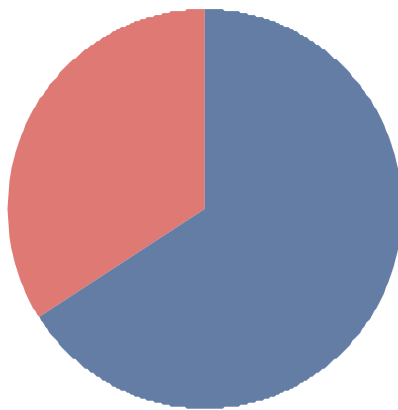

Malishevë/Mališevo

■ RAGIP BEGAJ	65.8%
■ SALIH MORINA	34.1%
Total:	100.0%

Malishevë/Mališevo				
Emri/ Ime	Mbiemri/ Prezime	Emri i Partisë / Naziv Partije	Votave/Glasova	Përqindja/ Procentat
RAGIP	BEGAJ	109 INICIATIVA QYTETARE PËR MALISHEVËN	12,121	65,85%
SALIH	MORINA	78 LDK - LIDHJA DEMOKRATIKE E KOSOVËS	6,285	34,15%