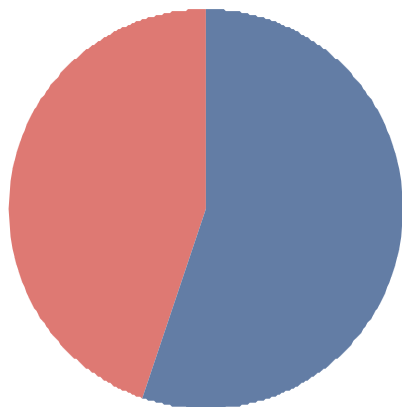

Vushtrri/Vučitrn

BAJRAM MULAKU	55.2%
MUHARREM SHABANI	44.8%
Total:	100.0%

Vushtrri/Vučitrn				
Emri/ Ime	Mbiemri/ Prezime	Emri i Partisë / Naziv Partije	Votave/Glasova	Përqindja/ Procentat
BAJRAM	MULAKU	99 PDK - PARTIA DEMOKRATIKE E KOSOVËS	10,329	55,20%
MUHARREM	SHABANI	62 AAK-LDD ALEANCA PËR ARDHMËRINË E KOSOVËS LDD	8,384	44,80%